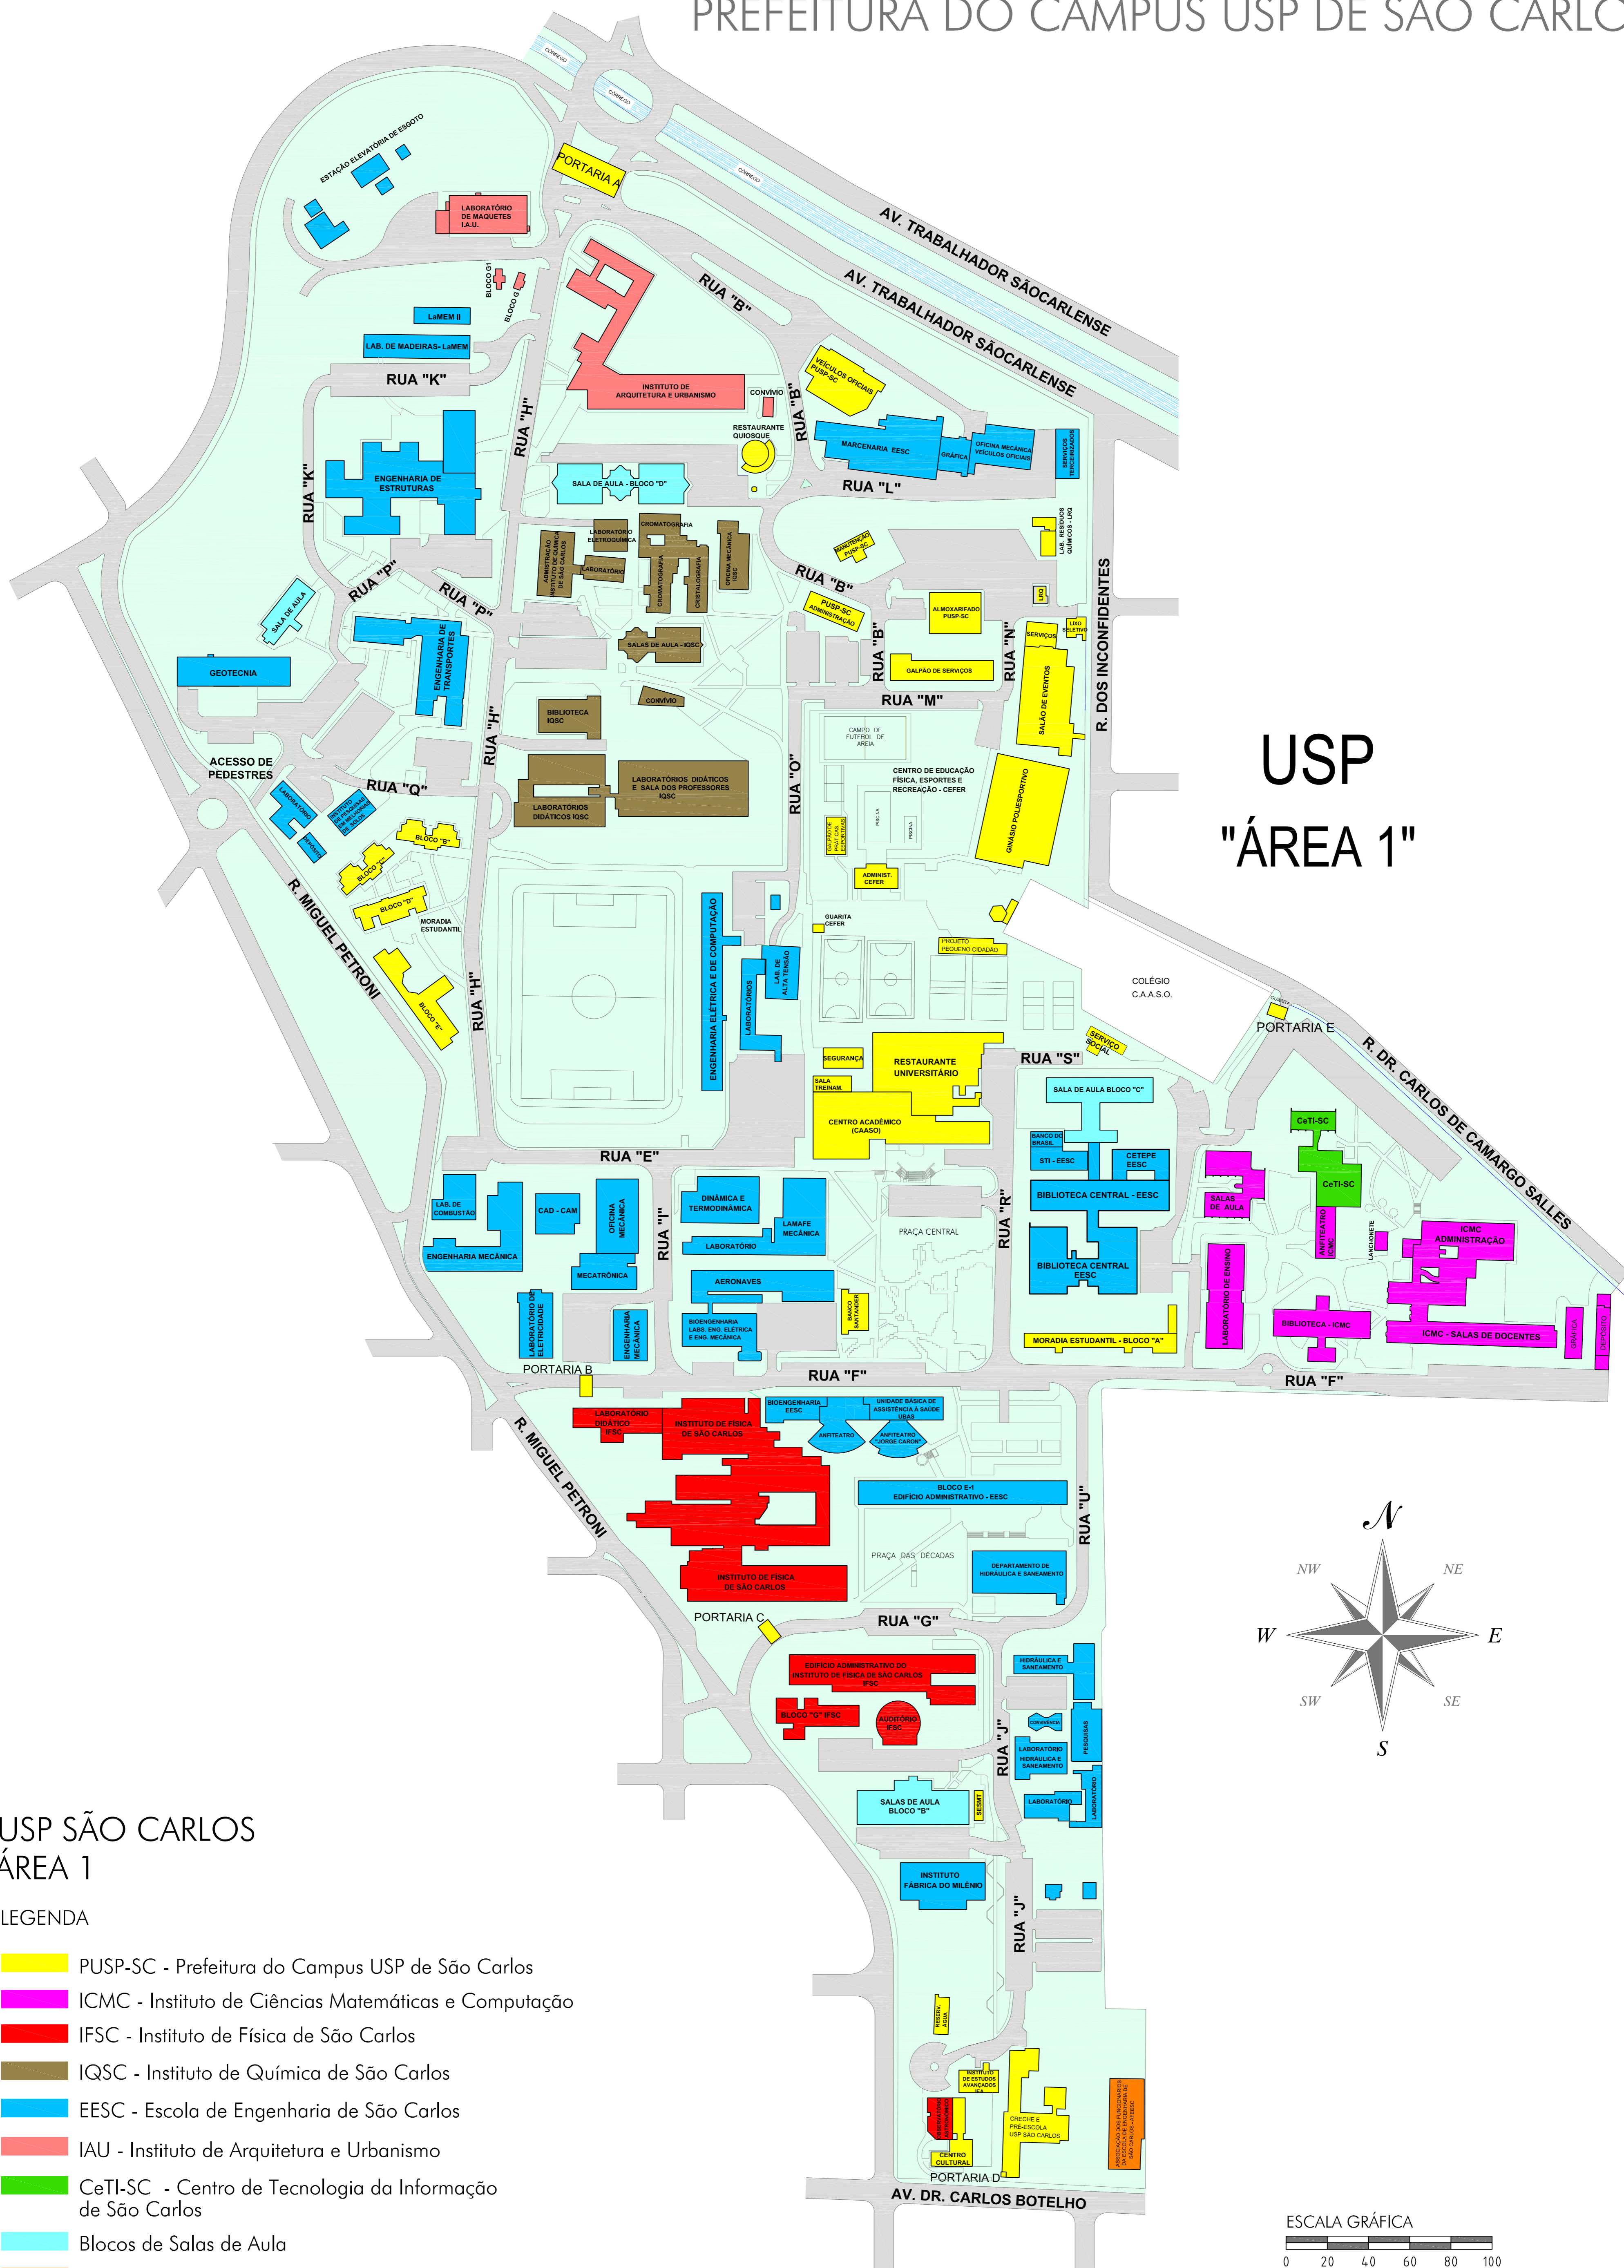

UNIVERSIDADE DE SÃO PAULO

PREFEITURA DO CAMPUS USP DE SÃO CARLOS

USP
"ÁREA 1"

USP SÃO CARLOS ÁREA 1

LEGENDA

- PUSP-SC - Prefeitura do Campus USP de São Carlos
- ICMC - Instituto de Ciências Matemáticas e Computação
- IFSC - Instituto de Física de São Carlos
- IQSC - Instituto de Química de São Carlos
- EESC - Escola de Engenharia de São Carlos
- IAU - Instituto de Arquitetura e Urbanismo
- CeTI-SC - Centro de Tecnologia da Informação de São Carlos
- Blocos de Salas de Aula
- AFEESC - Associação dos Funcionários da Escola de Engenharia de São Carlos